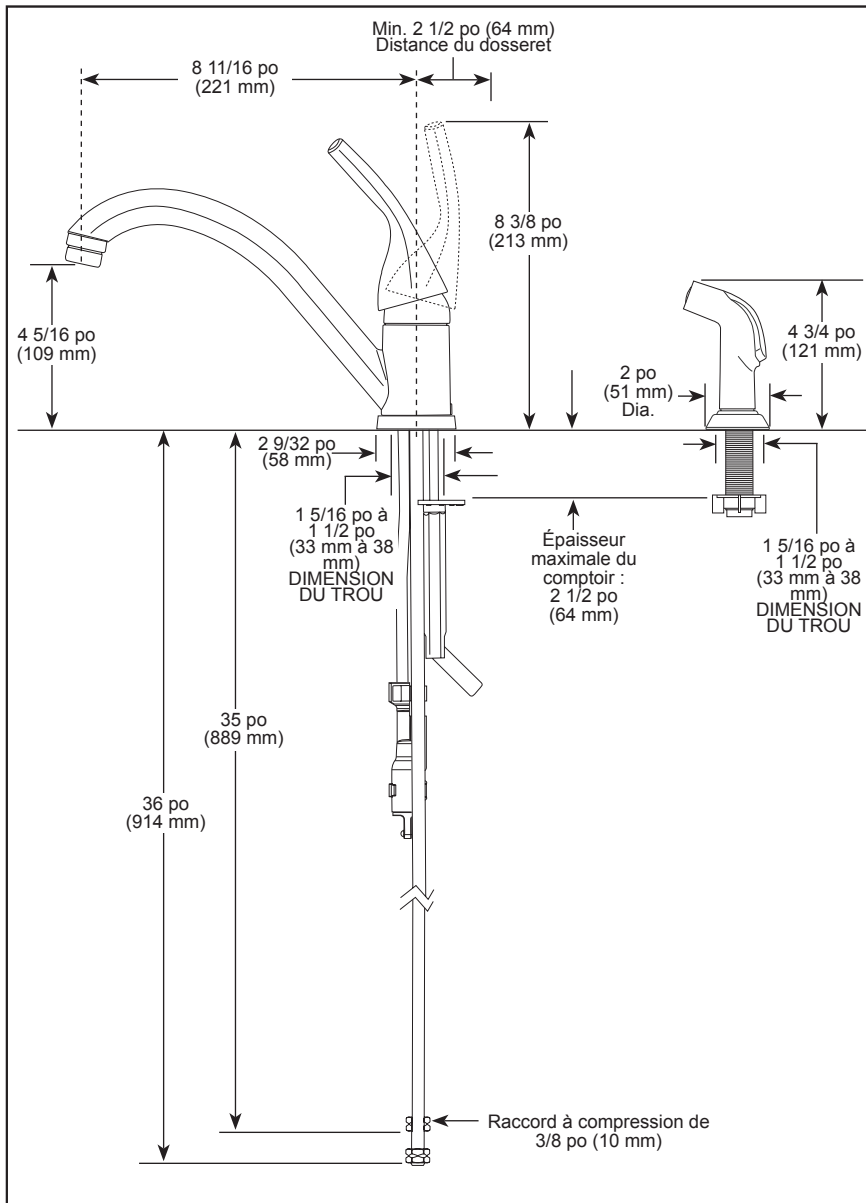

see what Delta can do™

KITCHEN FAUCET

- Single Handle Deck Mount
- 1 and 2 Hole Sink Applications
- Integrated Supply Tubes

FEATURES:

- DIAMOND Seal® Technology

STANDARD SPECIFICATIONS:

- Max. flow rate 1.8 gpm @ 60 psi, 6.8 L/min @ 414 kPa
- 8 11/16" (221 mm) long spout swings 180°.
- Lever handle shall return to neutral position when valve is turned off.
- Control mechanism shall be the diamond coated ceramic cartridge.
- Model 175 series with spray attachment has anti-siphon device as integral part of faucet.
- Vegetable sprayer hose installation on model 175 series.
- 3/8" O.D. straight, staggered pex supply tubes - 35" (889 mm) and 36" (914 mm) long.
- Standard 3/8" (10 mm) compression gasket fittings.

CARACTÉRISTIQUES :

- Technologie DIAMOND Seal^{MD}

SPÉCIFICATIONS STANDARDS :

- Débit maximal 1,8 gal/min à 60 psi, 6,8 L/min à 414 kPa
- Bec de 8 11/16 po (221 mm) de long pivotant à 180°.
- La poignée à levier revient en position neutre lorsque le robinet est fermé.
- Le mécanisme de contrôle est une cartouche en céramique recouverte de diamants.
- Modèle série 175 avec douchette accessoire sont équipés d'un dispositif anti-siphon intégré au robinet.
- Installation du tuyau de douchette à légumes sur le modèle série 175.
- Tubes d'alimentation PEX droits, décalés, 3/8 po (9,5 mm) D.E. – 35 po (889 mm) et 36 po (914 mm) de long.
- Records à joint de compression standard 3/8 po (10 mm).

CONFORME À :

- ASME A112.18.1 / CSA B125.1
- ICC/ANSI A117.1

Delta Faucet Company se réserve le droit (1) d'effectuer des changements dans les spécifications et les matériaux, et (2) de modifier ou d'abandonner certains modèles, dans les deux cas sans préavis ni obligation. Les dimensions sont à titre indicatif seulement. Consultez le Livre des prix courants de la gamme complète ou fr.deltafaucet.ca pour les options de finition et la disponibilité des produits.